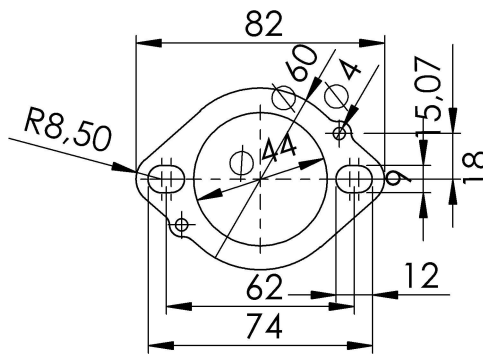

Db-killer N°59
Cod.3014228801

S.s. Flange 112A
Cod.204569

S.s. Bushing
Cod.204833

LV ONE EVO S.s.
Øi 50X270 RHS
Cod.3014228481

2 Allen screw M6X16
T.C.E.I. Z.B.
Cod.204985

Knurled collar nut
M8 Cod.200298

2 Knurled collar nut
M6 Cod.200333

S.s. bracket
Cod.3014251501
Cod.206452

Carbon bracket FM1S
Cod.306958505

Db-killer N°61
Cod.3014251801

Aluminium spacer
Ø27X8,5X11
Cod. 204321

Allen screw M8X25
T.C.E.I. Z.B.
Cod.200314

Super short helical spring
tensile
Cod.308574001