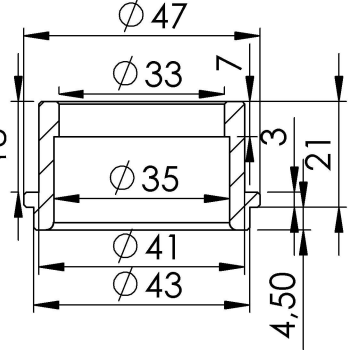

Db-killer N°59
Cod.3014228801

S.s. Flange 112A
Cod.204569

S.s. Bushing
Cod.204833

LV ONE EVO S.s.
Øi 50X270 RHS
Cod.3014228481

2 Allen screw M6X16
T.C.E.I. Z.B.
Cod.204985

Knurled collar nut
M8 Cod.200298

2 Knurled collar nut
M6 Cod.200333

S.s. bracket
Cod.3014251501
Cod.206452

Carbon bracket FM1S
Cod.306958505

Db-killer N°61
Cod.3014251801

Aluminium spacer
Ø27X8,5X11
Cod. 204321

Allen screw M8X25
T.C.E.I. Z.B.
Cod.200314

Super short helical spring
tensile
Cod.308574001